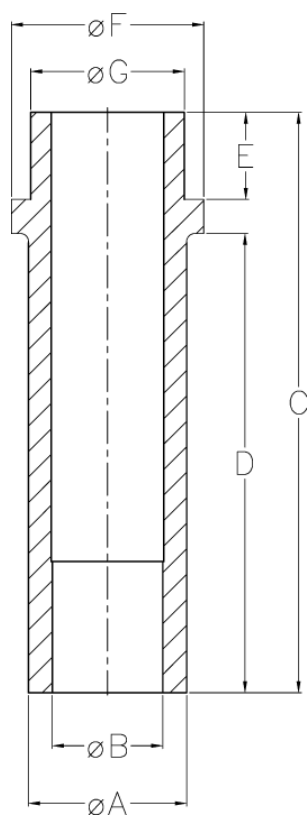

Varenummer: 126210240300  
Beskrivelse: Førebøsning 621 0 240.300  
For M24

## Mål

A = 32 +/- 0,1

B = 24,1 +0,1

C = 91.5

D = 60

E = 21.5

F = 48

G = 39 r6